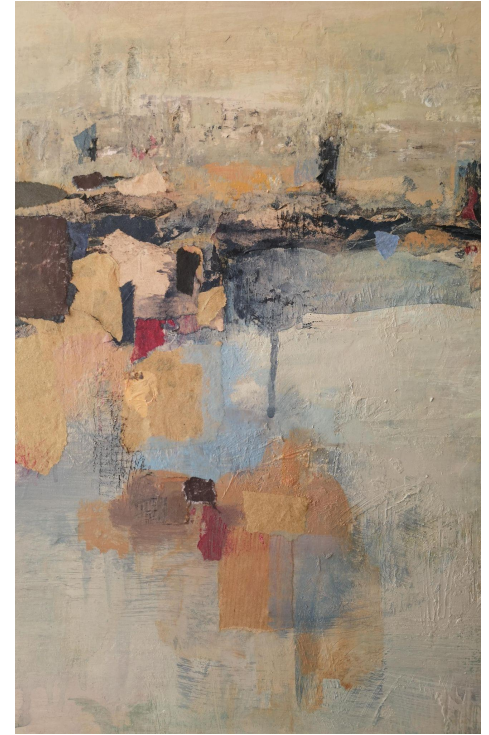

Rocío Domínguez
pintura

Obra disponible

Serie Materia

“Horizontes”
100x100
Técnica mixta sobre tabla

Detalle Horizontes

“Horizontes”
100x100
Técnica mixta sobre tabla

Serie recuerdos

“Páramo”
140x80
Técnica mixta sobre tabla

“Ambar”
150x100
Acrílico sobre tabla

Atardecer

40x16.5

Técnica Mixta sobre tabla

Serie Marina

Oleaje I
25x25
técnica mixta sobre tabla

Oleaje II
25x25
técnica mixta sobre tabla

Detalle

“Atlántico”

60x60

Técnica Mixta sobre tabla

Serie Horizonte

“Castilla”
140x80
Técnica mixta sobre tabla

“Llanuras”
Díptico
140x80
Acrílico sobre tabla

Detalle Llanuras

“Llanuras”
Díptico
140x80
Acrílico sobre tabla

Detalle

“Pueblos”

90x75

Técnica Mixta sobre tabla

Rocío Domínguez

pintura

Cada uno de mis cuadros nace de forma única. Cada uno nace de su propio proceso creativo.

Si el cuadro que te gusta ya no está disponible, puedes pedir uno por encargo.