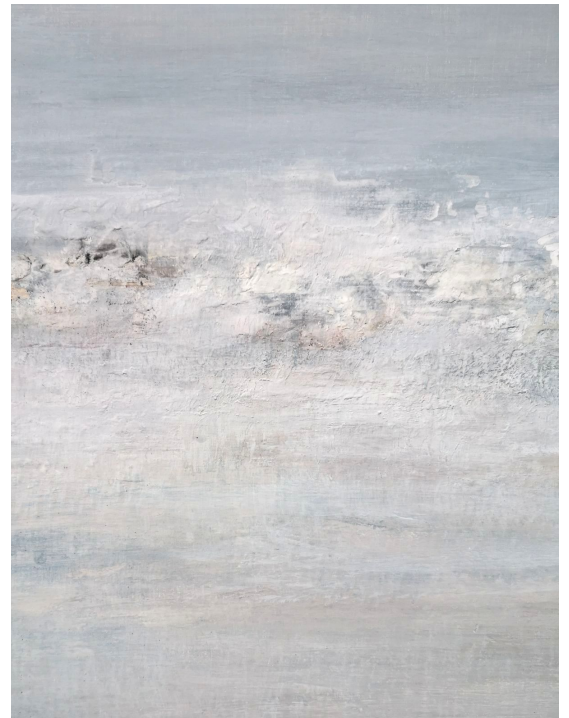

Rocío Domínguez
pintura

Obra disponible

Serie Materia

“Horizontes”
100x100
Técnica mixta sobre tabla

Detalle Horizontes

“Horizontes”
100x100
Técnica mixta sobre tabla

Serie recuerdos

“Páramo”
140x80
Técnica mixta sobre tabla

“Ambar”
150x100
Acrílico sobre tabla

Atardecer

40x16.5

Técnica Mixta sobre tabla

Serie Marina

Oleaje I
25x25
técnica mixta sobre tabla

Oleaje II
25x25
técnica mixta sobre tabla

Detalle

“Atlántico”

60x60

Técnica Mixta sobre tabla

Serie Horizonte

“Castilla”
140x80
Técnica mixta sobre tabla

“Llanuras”
Díptico
140x80
Acrílico sobre tabla

Detalle Llanuras

“Llanuras”
Díptico
140x80
Acrílico sobre tabla

Detalle

“Pueblos”

90x75

Técnica Mixta sobre tabla

Rocío Domínguez

pintura

Cada uno de mis cuadros nace de forma única. Cada uno nace de su propio proceso creativo.

Si el cuadro que te gusta ya no está disponible, puedes pedir uno por encargo.