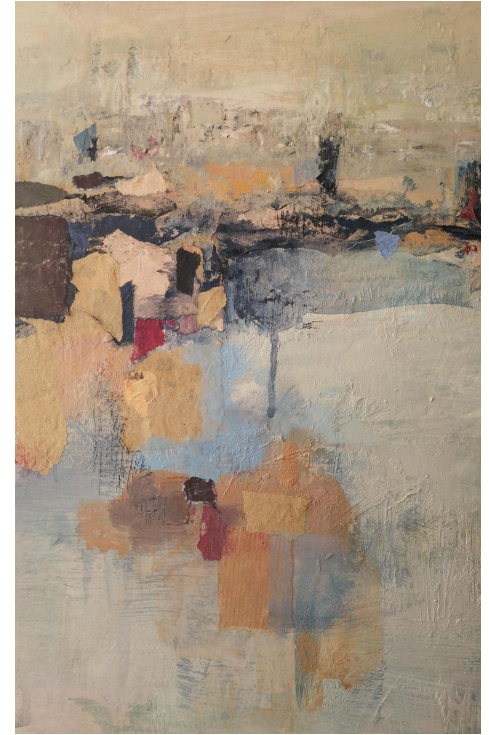

Rocío Domínguez

pintura

Obra disponible

Serie Horizonte

“Llanuras”
Díptico
140x80
Acrílico sobre tabla

Detalle Llanuras

"Llanuras"
Díptico
140x80
Acrílico sobre tabla

Detalle

“Pueblos”

90x75

Técnica Mixta sobre tabla

Serie recuerdos

“Ambar”
150x100
Acrílico sobre tabla

Atardecer
40x16.5
Técnica Mixta sobre tabla

“Páramo”
140x80
Técnica mixta sobre tabla

Serie Materia

“Materia”
27,5x27,5
Técnica mixta sobre tabla

Detalle Horizontes

“Horizontes”
Díptico 92x73
Técnica mixta sobre tabla

Sobre Papel

Detalle

“Marina”

25x25/12x12

Técnica Mixta sobre papel

“Primavera”
40x40/30x24
Acuarela

Detalle

"Primavera"
30x24
Acuarela

"Campos"
25x25/12x12
Acuarela

“Abstracciones”
25x25/12x12
Técnica mixta

“Abstracciones”
12x17/7x11
Técnica mixta

Rocío Domínguez

pintura